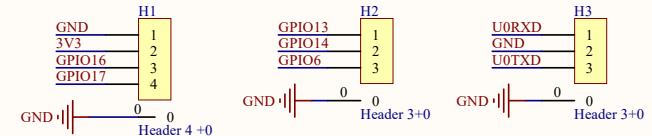

Power

FLASH

ESP32-S3-GEEK V1.1