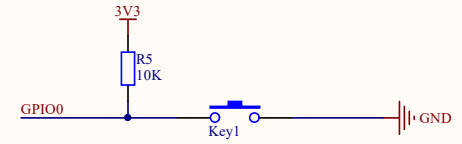

Power

FLASH

ESP32-S3-GEEK V1.1