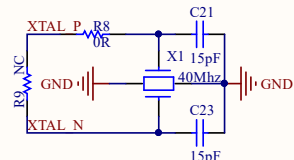

Power

FLASH

ESP32-S3-GEEK V1.1