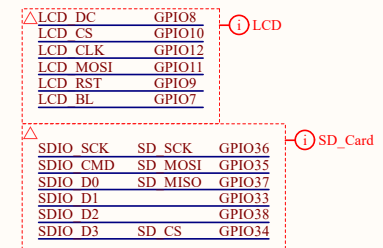

Power

FLASH

ESP32-S3-GEEK V1.1