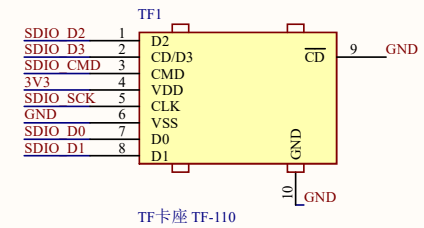

Power

FLASH

ESP32-S3-GEEK V1.1