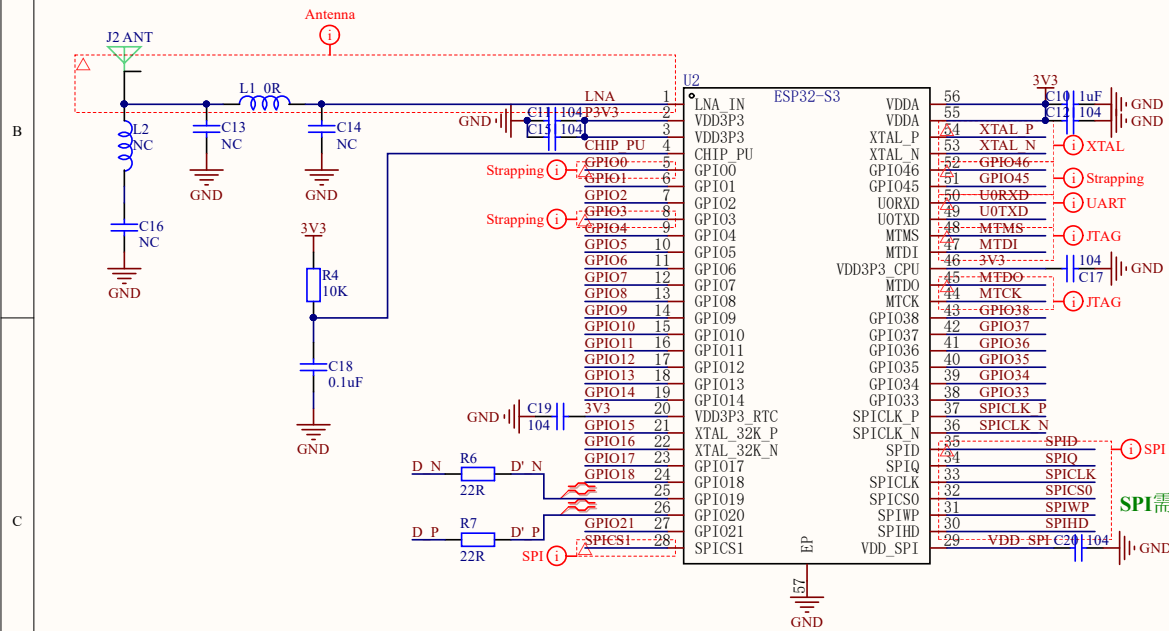

Power

FLASH

ESP32-S3-GEEK V1.1