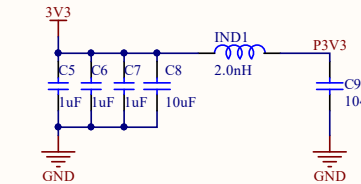

Power

FLASH

ESP32-S3-GEEK V1.1