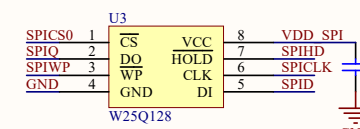

Power

FLASH

ESP32-S3-GEEK V1.1