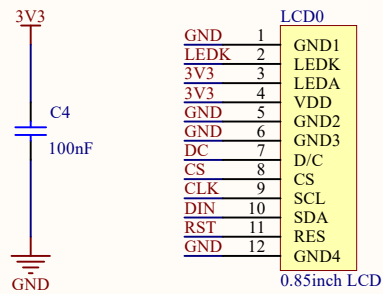

Power

Interface

0.85inch LCD

Back Light

0.85inch LCD Module