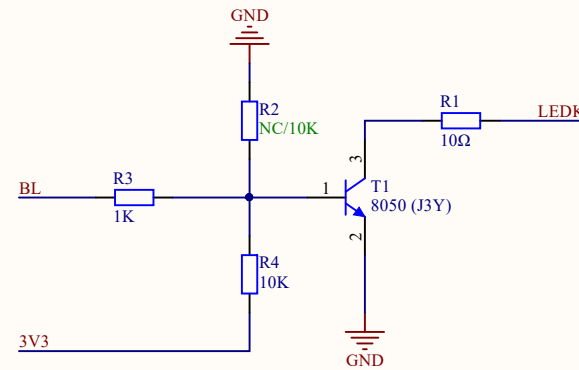

Power

Interface

0.85inch LCD

Back Light

0.85inch LCD Module