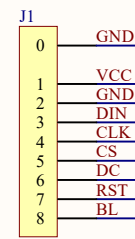

Power

Interface

0.85inch LCD

Back Light

0.85inch LCD Module