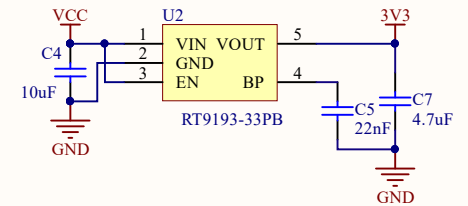

**LCD Interface**

**Level Shift**

**LDO**

**GH1.25 Interface**

**Backlight**

1.69inch Touch LCD Module

# 1.69inch Touch LCD Module

240 x 280 Pixels

Waveshare