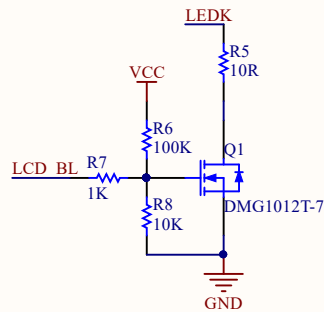

**LCD Interface**

**Level Shift**

**LDO**

**GH1.25 Interface**

**Backlight**

1.69inch Touch LCD Module

# 1.69inch Touch LCD Module

240 x 280 Pixels

Waveshare