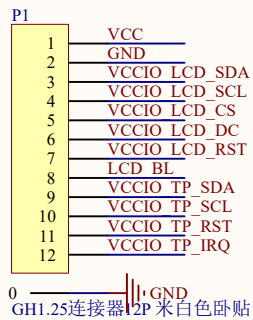

**LCD Interface**

**Level Shift**

**LDO**

**GH1.25 Interface**

**Backlight**

1.69inch Touch LCD Module

# 1.69inch Touch LCD Module

240 x 280 Pixels

Waveshare