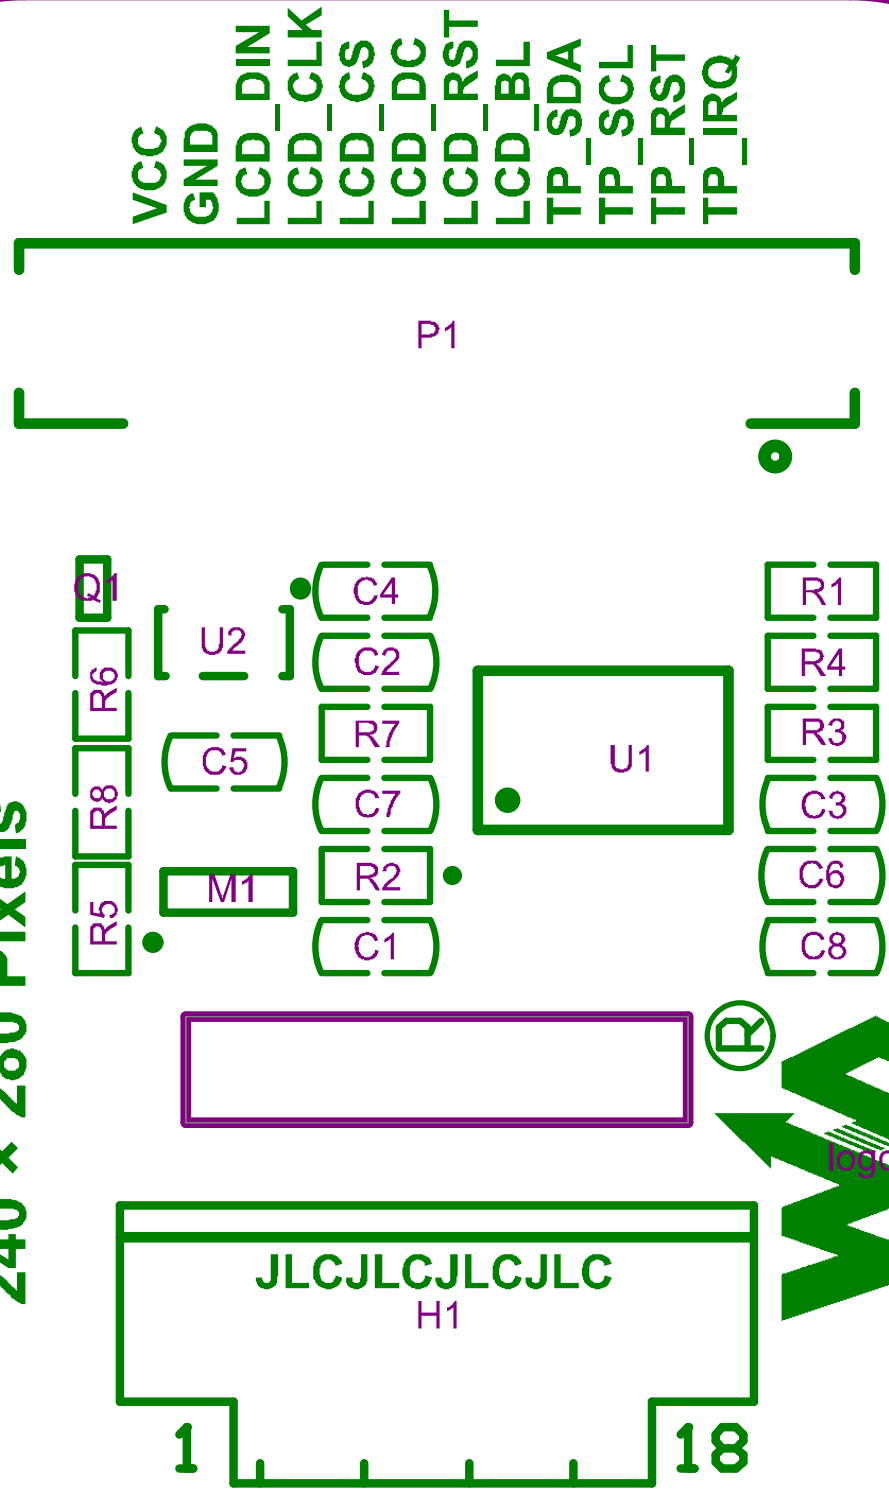

**LCD Interface**

**Level Shift**

**LDO**

**GH1.25 Interface**

**Backlight**

1.69inch Touch LCD Module

# 1.69inch Touch LCD Module

240 x 280 Pixels

Waveshare