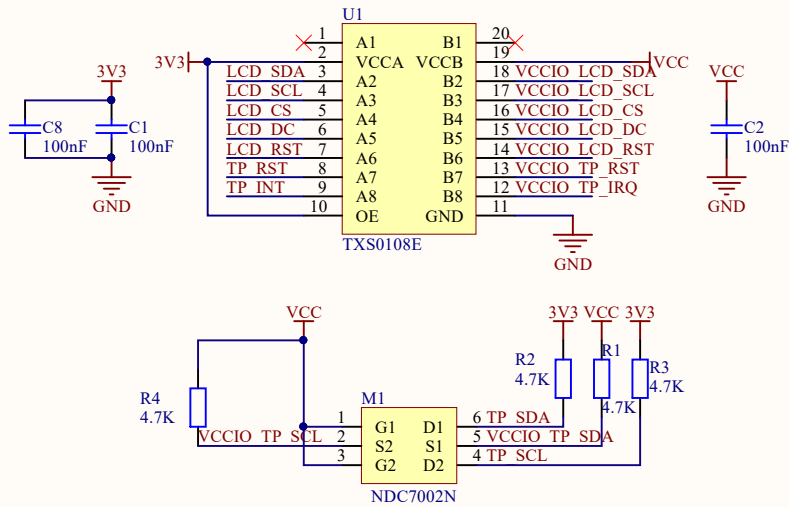

**LCD Interface**

**Level Shift**

**LDO**

**GH1.25 Interface**

**Backlight**

1.69inch Touch LCD Module

# 1.69inch Touch LCD Module

240 x 280 Pixels

Waveshare